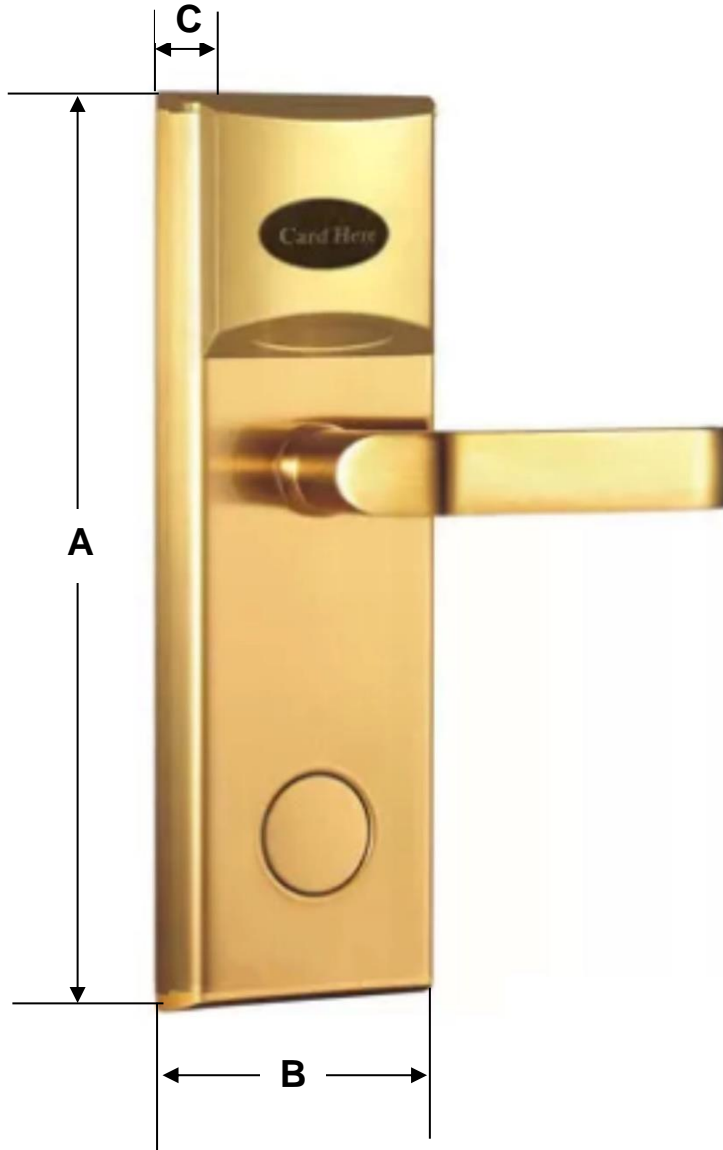

ElecLock

Ficha Técnica

Características Generales de Perillas y Manijas: Conectividad NFC para Puertas, ElecLock.

El, ElecLock VentDepot, Se forja por aleación de zinc (acero inoxidable o cobre) una vez, con alta seguridad y solidez de naturaleza. Mango libre, para evitar que el estrés externo arruine la estructura interna. La vida laboral es larga. Probamos cada placa de circuito para garantizar su vida útil. Falta de indicación de voltaje para cortar los usuarios debe cambiar las baterías a tiempo. Las tarjetas de emergencia o llaves mecánicas se utilizan para abrir puertas en situaciones especiales. Conserve los últimos 256 registros de apertura de puertas circularmente. Conocer la dinámica en cualquier momento. Terminando las funciones abiertas de las cartas perdidas o abiertas. Hay relojes en las partes internas de las cerraduras para controlar el uso del tiempo de las tarjetas de llave y evitar que los clientes deban cargos.

Garantía de Perillas y Manijas: Conectividad NFC para Puertas, ElecLock.

El, ElecLock tienen un año de Garantía sujeto a Cláusulas de VentDepot.

Características Técnicas Específicas de Perillas y Manijas: Conectividad NFC para Puertas, ElecLock.

Clave	Sistema	Rango de Lectura cm	Tiempo de Desbloqueo Seg.	Temperatura °C	Tipo de Batería	Espesor de puerta en mm	Color	Alarma de Batería Baja	Peso kg	Dimensiones con Empaque de Cartón		
										Alto cm	Ancho cm	Largo cm
MXEKK-001	NFC	0-5	0.5	-20 -70	4 x AAA	50 a 80	Oro	Sí	3	54	35	29
MXEKK-002	NFC	0-5	0.5	-20 -70	4 x AAA	50 a 80	Plata	Sí	3	54	35	29

ElecLock

Ficha Técnica

Dimensiones de Perillas y Manijas: Conectividad NFC para Puertas, ElecLock.			
Clave	A mm	B mm	C mm
MXEKK-001 a MXEKK-002	479	81	24

ElecLock

Ficha Técnica

Aplicaciones de Perillas y Manijas: Conectividad NFC para Puertas, ElecLock.