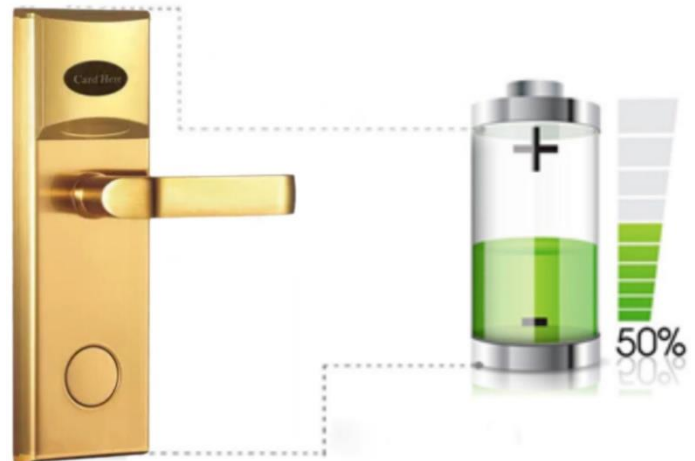

ElecLock

Ficha Técnica

Características Generales de Perillas y Manijas: Conectividad NFC para Puertas, ElecLock.

El, ElecLock VentDepot, Se forja por aleación de zinc (acero inoxidable o cobre) una vez, con alta seguridad y solidez de naturaleza. Mango libre, para evitar que el estrés externo arruine la estructura interna. La vida laboral es larga. Probamos cada placa de circuito para garantizar su vida útil. Falta de indicación de voltaje para cortar los usuarios debe cambiar las baterías a tiempo. Las tarjetas de emergencia o llaves mecánicas se utilizan para abrir puertas en situaciones especiales. Conserve los últimos 256 registros de apertura de puertas circularmente. Conocer la dinámica en cualquier momento. Terminando las funciones abiertas de las cartas perdidas o abiertas. Hay relojes en las partes internas de las cerraduras para controlar el uso del tiempo de las tarjetas de llave y evitar que los clientes deban cargos.

ElecLock

Ficha Técnica

Dimensiones de Perillas y Manijas: Conectividad NFC para Puertas, ElecLock.			
Clave	A mm	B mm	C mm
MXEKK-001 a MXEKK-002	479	81	24

ElecLock

Ficha Técnica

Aplicaciones de Perillas y Manijas: Conectividad NFC para Puertas, ElecLock.